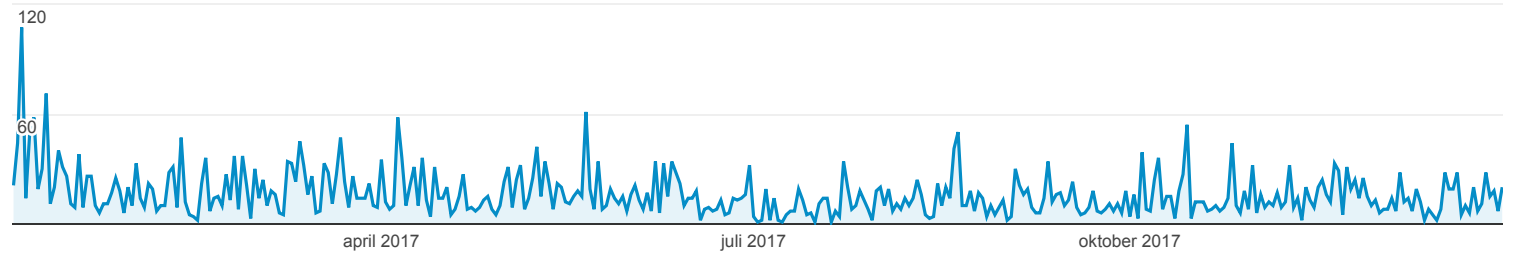

Overzicht

Alle gebruikers
100,00% Paginaweergaven

1 jan. 2017 - 31 dec. 2017

Overzicht

Paginaweergaven

Paginaweergaven

5.977

Unieke paginaweergaves

4.704

Gem. tijd op pagina

00:01:25

Bouncepercentage

57,82%

Uitstappercentage

43,00%

Pagina	Paginaweergaven	% Paginaweergaven
1. /	1.359	22,74%
2. /activiteiten.htm	629	10,52%
3. /activiteiten/activiteiten-cursussen.htm	504	8,43%
4. /fotos.htm	457	7,65%
5. /natuurgebieden/kwarekken-rothoek.htm	318	5,32%
6. /vereniging.htm	241	4,03%
7. /contacteren.htm	228	3,81%
8. /activiteiten/activiteiten-wandelingen.htm	201	3,36%
9. /natuurgebieden.htm	150	2,51%
10. /werkgroepen.htm	150	2,51%