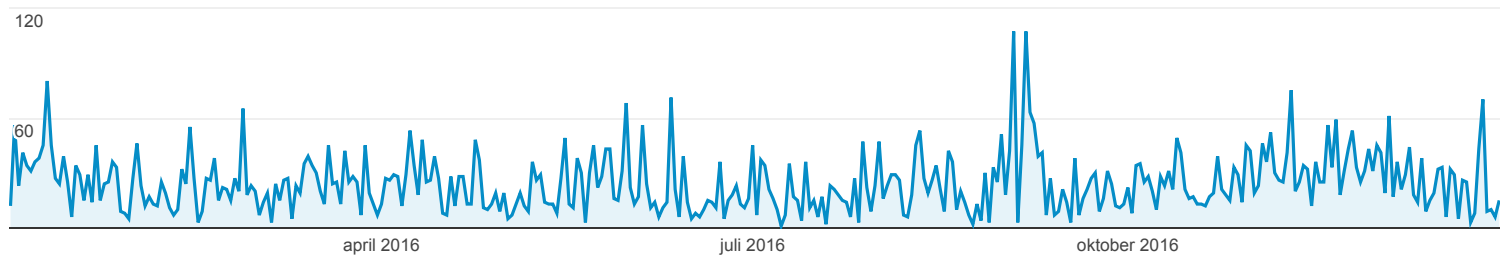

# Overzicht

Alle gebruikers  
100,00% Paginaweergaven

1 jan. 2016 - 31 dec. 2016

## Overzicht

### Paginaweergaven

Paginaweergaven

8.990

Unieke paginaweergaves

6.872

Gem. tijd op pagina

00:01:17

Bouncepercentage