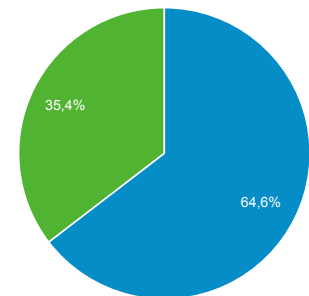

1 jan. 2015 - 31 dec. 2015

Doelgroepoverzicht

Alle sessies
100,00%

Overzicht

● Paginaweergaven

■ New Visitor ■ Returning Visitor

Taal	Sessies	% Sessies
1. nl	1.471	37,46%
2. nl-be	1.091	27,78%
3. nl-nl	613	15,61%
4. (not set)	281	7,16%
5. en-us	256	6,52%
6. en-gb	83	2,11%
7. en	43	1,09%
8. c	42	1,07%
9. ru	13	0,33%
10. fr	7	0,18%