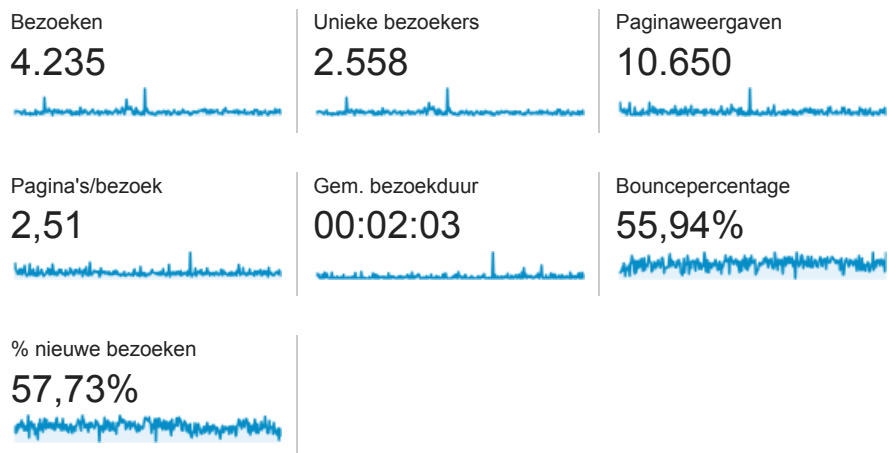

Doelgroepoverzicht

1 jan. 2013 - 31 dec. 2013

Alle bezoeken
100,00%

Overzicht

Bezoeken

2.558 mensen hebben deze site bezocht

New Visitor Returning Visitor

| Taal | Bezoeken | % Bezoeken |
|-----------|----------|------------|
| 1. nl | 2.281 | 53,86% |
| 2. nl-nl | 1.457 | 34,40% |
| 3. en-us | 307 | 7,25% |
| 4. nl-be | 86 | 2,03% |
| 5. en-gb | 39 | 0,92% |
| 6. pt-pt | 20 | 0,47% |
| 7. fr | 14 | 0,33% |
| 8. en | 12 | 0,28% |
| 9. c | 4 | 0,09% |
| 10. de-de | 3 | 0,07% |