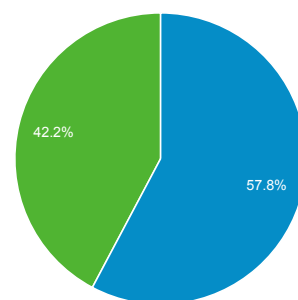

Doelgroepoverzicht

1 jan. 2013 - 31 dec. 2013

Alle bezoeken
100,00%

Overzicht

Bezoeken

2.558 mensen hebben deze site bezocht

New Visitor Returning Visitor

| Taal | Bezoeken | % Bezoeken |
|-----------|----------|------------|
| 1. nl | 2.281 | 53,86% |
| 2. nl-nl | 1.457 | 34,40% |
| 3. en-us | 307 | 7,25% |
| 4. nl-be | 86 | 2,03% |
| 5. en-gb | 39 | 0,92% |
| 6. pt-pt | 20 | 0,47% |
| 7. fr | 14 | 0,33% |
| 8. en | 12 | 0,28% |
| 9. c | 4 | 0,09% |
| 10. de-de | 3 | 0,07% |