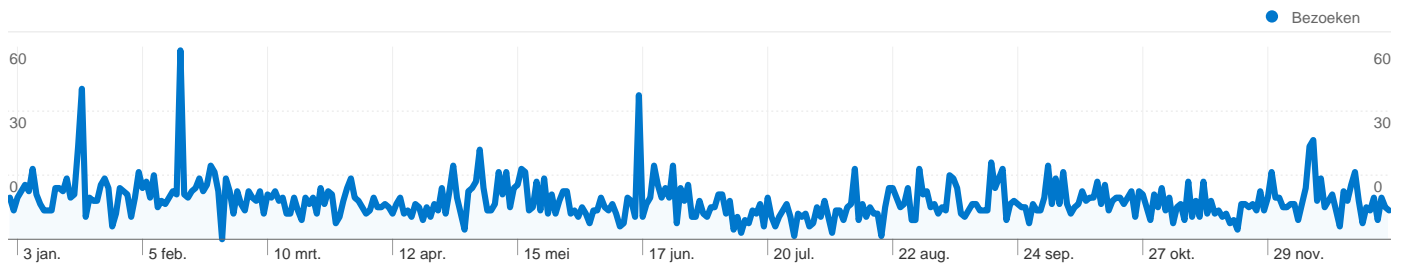

Sitegebruik

4.417 Bezoeken

49,60% Bouncepercentage

12.543 Paginaweergaves

00:02:23 Gem. tijd op site

2,84 Pagina's/bezoek

56,08% % nieuwe bezoeken

Bezoekersoverzicht

 **4.417** Bezoeken

 **2.599** Absoluut unieke bezoekers

 **12.543** Paginaweergaves

 **2,84** Gemiddelde paginaweergaves

 **00:02:23** Tijd op site

 **49,60%** Bouncepercentage

 **56,08%** Nieuwe bezoeken

Technisch profiel

Browser	Bezoeken	% bezoeken
Internet Explorer	2.798	63,35%
Firefox	1.053	23,84%
Chrome	315	7,13%
Safari	226	5,12%
Opera	8	0,18%

Alle verkeersbronnen hebben in totaal 4.417 bezoeken verzonden

 17,55% Direct verkeer

4.417 bezoeken zijn afkomstig van 28 landen/gebieden

Sitegebruik

Land/gebied	Bezoeken	Pagina's/bezoek	Gem. tijd op site	% nieuwe bezoeken	Bouncepercentage
Bezoeken 4.417 % van sitetotaal: 100,00%	Pagina's/bezoek 2,84 Sitegem: 2,84 (0,00%)	Gem. tijd op site 00:02:23 Sitegem: 00:02:23 (0,00%)	% nieuwe bezoeken 56,12% Sitegem: 56,08% (0,08%)	Bouncepercentage 49,60% Sitegem: 49,60% (0,00%)	
Land/gebied	Bezoeken	Pagina's/bezoek	Gem. tijd op site	% nieuwe bezoeken	Bouncepercentage
Belgium	3.868	3,01	00:02:38	52,77%	46,48%
Netherlands	306	1,68	00:00:36	93,46%	71,24%
Russia	79	1,04	00:00:01	100,00%	97,47%
Germany	41	2,83	00:01:27	19,51%	31,71%
(not set)	36	1,83	00:01:08	58,33%	58,33%
Brazil	30	1,17	00:00:00	0,00%	83,33%
United States	14	1,79	00:00:14	71,43%	64,29%
France	8	1,62	00:00:00	62,50%	62,50%
United Kingdom	6	2,00	00:02:01	100,00%	66,67%
China	4	1,00	00:00:00	75,00%	100,00%