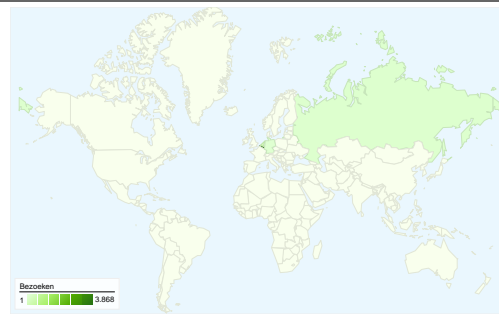

Sitegebruik

4.417 Bezoeken

49,60% Bouncepercentage

12.543 Paginaweergaves

00:02:23 Gem. tijd op site

2,84 Pagina's/bezoek

56,08% % nieuwe bezoeken

Bezoekersoverzicht

Bezoekers
2.599

Kaartoverlay

Overzicht van verkeersbronnen

- **Zoekmachines**
2.283,00 (51,69%)
- **Verwijzende sites**
1.339,00 (30,31%)
- **Direct verkeer**
775,00 (17,55%)
- **Overige**
20 (0,45%)

Inhoudsoverzicht

Browser	Bezoeken	% bezoeken
Internet Explorer	2.798	63,35%
Firefox	1.053	23,84%
Chrome	315	7,13%
Safari	226	5,12%
Opera	8	0,18%

Alle verkeersbronnen hebben in totaal 4.417 bezoeken verzonden

 17,55% Direct verkeer

4.417 bezoeken zijn afkomstig van 28 landen/gebieden

Sitegebruik

Land/gebied	Bezoeken	Pagina's/bezoek	Gem. tijd op site	% nieuwe bezoeken	Bouncepercentage
Bezoeken 4.417 % van sitetotaal: 100,00%	Pagina's/bezoek 2,84 Sitegem: 2,84 (0,00%)	Gem. tijd op site 00:02:23 Sitegem: 00:02:23 (0,00%)	% nieuwe bezoeken 56,12% Sitegem: 56,08% (0,08%)	Bouncepercentage 49,60% Sitegem: 49,60% (0,00%)	
Land/gebied	Bezoeken	Pagina's/bezoek	Gem. tijd op site	% nieuwe bezoeken	Bouncepercentage
Belgium	3.868	3,01	00:02:38	52,77%	46,48%
Netherlands	306	1,68	00:00:36	93,46%	71,24%
Russia	79	1,04	00:00:01	100,00%	97,47%
Germany	41	2,83	00:01:27	19,51%	31,71%
(not set)	36	1,83	00:01:08	58,33%	58,33%
Brazil	30	1,17	00:00:00	0,00%	83,33%
United States	14	1,79	00:00:14	71,43%	64,29%
France	8	1,62	00:00:00	62,50%	62,50%
United Kingdom	6	2,00	00:02:01	100,00%	66,67%
China	4	1,00	00:00:00	75,00%	100,00%