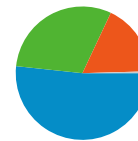

■ Zoekmachines	2.283,00 (51,69%)
■ Verwijzende sites	1.339,00 (30,31%)
■ Direct verkeer	775,00 (17,55%)
■ Overige	20 (0,45%)

Beste verkeersbronnen

Bronnen	Bezoeken	% bezoeken	Zoekwoorden	Bezoeken	% bezoeken
google (organic)	2.183	49,42%	natuurpunt westerlo	396	17,35%
(direct) ((none))	775	17,55%	www.natuurpuntwesterlo.be	108	4,73%
meteowesterlo.be (referral)	428	9,69%	natuurpuntwesterlo	89	3,90%
dubbelloof.be (referral)	242	5,48%	dubbelloof	67	2,93%
natuurpunt.be (referral)	152	3,44%	kwarekken westerlo	34	1,49%