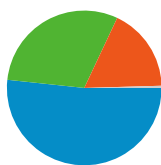

Overzicht van verkeersbronnen

- **Zoekmachines**
  2.283,00 (51,69%)
- **Verwijzende sites**
  1.339,00 (30,31%)
- **Direct verkeer**
  775,00 (17,55%)
- **Overige**
  20 (0,45%)

Inhoudsoverzicht

Pagina's	Paginaweergaves	% paginaweergaves
/	2.852	22,74%
/activiteiten.htm	935	7,45%
/activiteiten/activiteiten-	756	6,03%
/fotos.htm	636	5,07%
/natuurgebieden/kwarekken-	524	4,18%