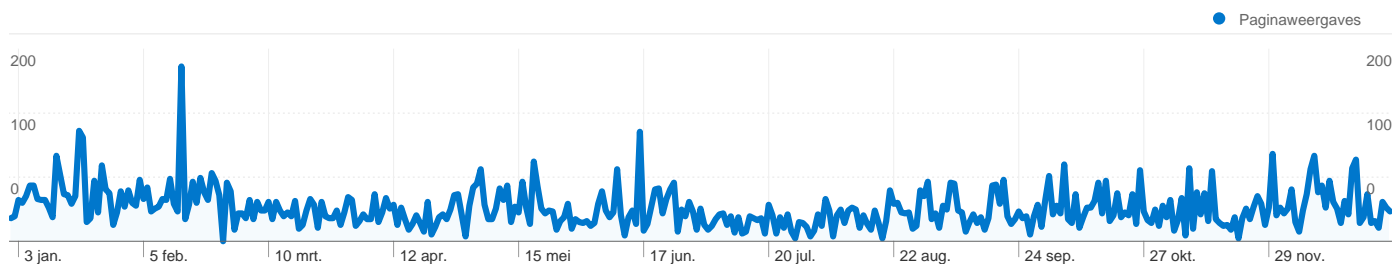

Pagina's op deze site zijn in totaal 12.543 keer bekeken

12.543 Paginaweergaves

9.643 Unieke paginaweergaves

49,60% Bouncepercentage

Belangrijkste inhoud

Pagina's	Paginaweergaves	% paginaweergaves
/	2.852	22,74%
/activiteiten.htm	935	7,45%
/activiteiten/activiteiten-cursussen.htm	756	6,03%
/fotos.htm	636	5,07%
/natuurgebieden/kwarekken-rothoek.htm	524	4,18%