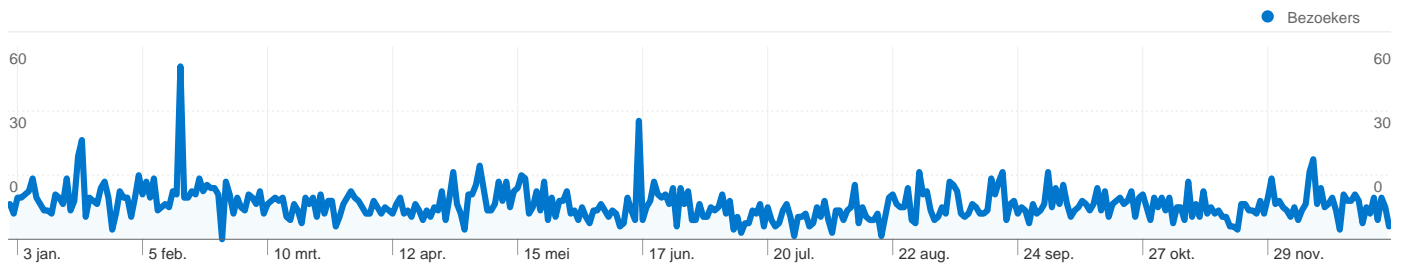

2.599 mensen hebben deze site bezocht

4.417 Bezoeken

2.599 Absoluut unieke bezoekers

12.543 Paginaweergaves

2,84 Gemiddelde paginaweergaves

00:02:23 Tijd op site

49,60% Bouncepercentage

56,08% Nieuwe bezoeken

Technisch profiel

Browser	Bezoeken	% bezoeken
Internet Explorer	2.798	63,35%
Firefox	1.053	23,84%
Chrome	315	7,13%
Safari	226	5,12%
Opera	8	0,18%