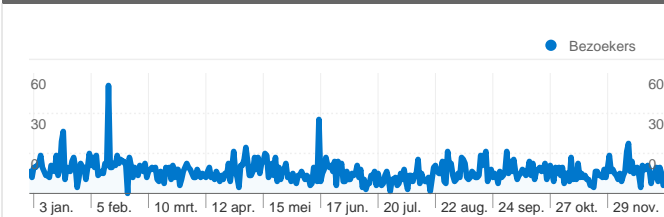

Sitegebruik

4.417 Bezoeken

49,60% Bouncepercentage

12.543 Paginaweergaves

00:02:23 Gem. tijd op site

2,84 Pagina's/bezoek

56,08% % nieuwe bezoeken

Bezoekersoverzicht

 **4.417** Bezoeken

 **2.599** Absoluut unieke bezoekers

 **12.543** Paginaweergaves

 **2,84** Gemiddelde paginaweergaves

 **00:02:23** Tijd op site

 **49,60%** Bouncepercentage

 **56,08%** Nieuwe bezoeken

Technisch profiel

4.417 bezoeken zijn afkomstig van 28 landen/gebieden

Sitegebruik

Land/gebied	Bezoeken	Pagina's/bezoek	Gem. tijd op site	% nieuwe bezoeken	Bouncepercentage
Bezoeken 4.417 % van sitetotaal: 100,00%	Pagina's/bezoek 2,84 Sitegem: 2,84 (0,00%)	Gem. tijd op site 00:02:23 Sitegem: 00:02:23 (0,00%)	% nieuwe bezoeken 56,12% Sitegem: 56,08% (0,08%)	Bouncepercentage 49,60% Sitegem: 49,60% (0,00%)	
Land/gebied	Bezoeken	Pagina's/bezoek	Gem. tijd op site	% nieuwe bezoeken	Bouncepercentage
Belgium	3.868	3,01	00:02:38	52,77%	46,48%
Netherlands	306	1,68	00:00:36	93,46%	71,24%
Russia	79	1,04	00:00:01	100,00%	97,47%
Germany	41	2,83	00:01:27	19,51%	31,71%
(not set)	36	1,83	00:01:08	58,33%	58,33%
Brazil	30	1,17	00:00:00	0,00%	83,33%
United States	14	1,79	00:00:14	71,43%	64,29%
France	8	1,62	00:00:00	62,50%	62,50%
United Kingdom	6	2,00	00:02:01	100,00%	66,67%
China	4	1,00	00:00:00	75,00%	100,00%

1 - 10 van 28

Pagina's op deze site zijn in totaal 12.543 keer bekeken

 **12.543** Paginaweergaves

 **9.643** Unieke paginaweergaves

 **49,60%** Bouncepercentage

Belangrijkste inhoud

Pagina's	Paginaweergaves	% paginaweergaves
/	2.852	22,74%
/activiteiten.htm	935	7,45%
/activiteiten/activiteiten-cursussen.htm	756	6,03%
/fotos.htm	636	5,07%
/natuurgebieden/kwarekken-rothoek.htm	524	4,18%