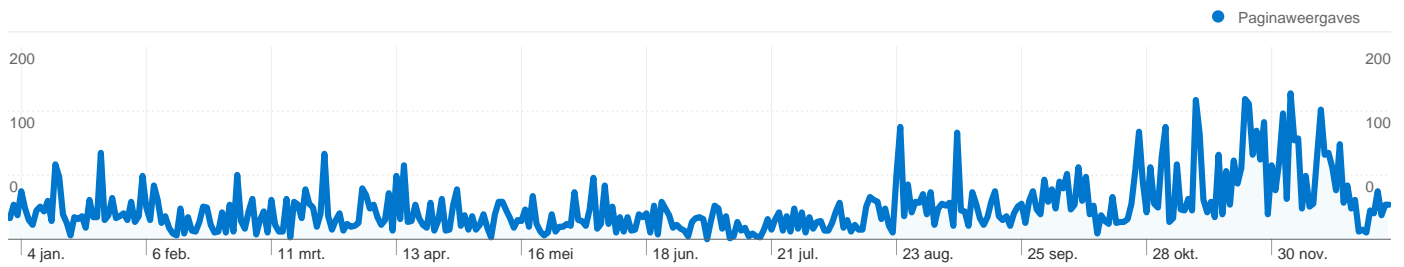

Pagina's op deze site zijn in totaal 12.091 keer bekeken

12.091 Paginaweergaves

9.208 Unieke paginaweergaves

49,76% Bouncepercentage

Belangrijkste inhoud

Pagina's	Paginaweergaves	% paginaweergaves
/	2.653	21,94%
/activiteiten.htm	989	8,18%
/fotos.htm	689	5,70%
/activiteiten/activiteiten-wandelingen.htm	632	5,23%
/vereniging.htm	621	5,14%