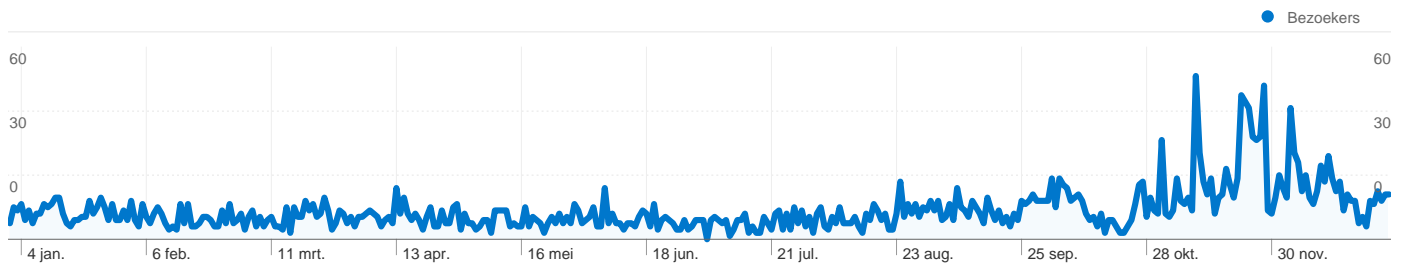

Sitegebruik

3.674 Bezoeken

49,76% Bouncepercentage

12.091 Paginaweergaves

00:02:03 Gem. tijd op site

3,29 Pagina's/bezoek

63,01% % nieuwe bezoeken

Bezoekersoverzicht

Bezoekers
2.401

Kaartoverlay

Overzicht van verkeersbronnen

- **Zoekmachines**
1.699,00 (46,24%)
- **Verwijzende sites**
1.372,00 (37,34%)
- **Direct verkeer**
603,00 (16,41%)

Inhoudsoverzicht

Pagina's	Paginaweergaves	% paginaweergaves
/	2.653	21,94%
/activiteiten.htm	989	8,18%
/fotos.htm	689	5,70%
/activiteiten/activiteiten-	632	5,23%
/vereniging.htm	621	5,14%

2.401 mensen hebben deze site bezocht

 **3.674** Bezoeken

 **2.401** Absoluut unieke bezoekers

 **12.091** Paginaweergaves

 **3,29** Gemiddelde paginaweergaves

 **00:02:03** Tijd op site

 **49,76%** Bouncepercentage

3.674 bezoeken zijn afkomstig van 23 landen/gebieden

Sitegebruik

Bezoeken	Pagina's/bezoek	Gem. tijd op site	% nieuwe bezoeken	Bouncepercentage	
3.674 % van sitetotaal: 100,00%	3,29 Sitegem: 3,29 (0,00%)	00:02:03 Sitegem: 00:02:03 (0,00%)	63,04% Sitegem: 63,01% (0,04%)	49,76% Sitegem: 49,76% (0,00%)	
Land/gebied	Bezoeken	Pagina's/bezoek	Gem. tijd op site	% nieuwe bezoeken	Bouncepercentage
Belgium	3.283	3,43	00:02:13	59,98%	48,46%
Netherlands	299	2,01	00:00:37	94,65%	61,20%
Germany	30	4,03	00:01:13	53,33%	53,33%
United States	10	1,40	00:00:00	80,00%	80,00%
France	10	1,60	00:00:13	100,00%	70,00%
United Kingdom	6	1,33	00:00:00	33,33%	83,33%
Switzerland	6	2,83	00:00:12	100,00%	50,00%
Russia	6	1,00	00:00:00	100,00%	100,00%
Brazil	5	2,00	> 00:00:00	0,00%	0,00%
Spain	4	1,75	00:00:14	75,00%	50,00%