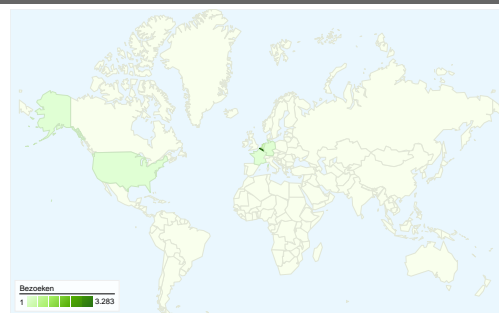

Sitegebruik

3.674 Bezoeken

49,76% Bouncepercentage

12.091 Paginaweergaves

00:02:03 Gem. tijd op site

3,29 Pagina's/bezoek

63,01% % nieuwe bezoeken

Bezoekersoverzicht

Bezoekers
2.401

Kaartoverlay

Overzicht van verkeersbronnen

- **Zoekmachines**
1.699,00 (46,24%)
- **Verwijzende sites**
1.372,00 (37,34%)
- **Direct verkeer**
603,00 (16,41%)

Inhoudsoverzicht

Pagina's	Paginaweergaves	% paginaweergaves
/	2.653	21,94%
/activiteiten.htm	989	8,18%
/fotos.htm	689	5,70%
/activiteiten/activiteiten-	632	5,23%
/vereniging.htm	621	5,14%

2.401 mensen hebben deze site bezocht

 **3.674** Bezoeken

 **2.401** Absoluut unieke bezoekers

 **12.091** Paginaweergaves

 **3,29** Gemiddelde paginaweergaves

 **00:02:03** Tijd op site

 **49,76%** Bouncepercentage

3.674 bezoeken zijn afkomstig van 23 landen/gebieden

Sitegebruik

Bezoeken	Pagina's/bezoek	Gem. tijd op site	% nieuwe bezoeken	Bouncepercentage	
3.674 % van sitetotaal: 100,00%	3,29 Sitegem: 3,29 (0,00%)	00:02:03 Sitegem: 00:02:03 (0,00%)	63,04% Sitegem: 63,01% (0,04%)	49,76% Sitegem: 49,76% (0,00%)	
Land/gebied	Bezoeken	Pagina's/bezoek	Gem. tijd op site	% nieuwe bezoeken	Bouncepercentage
Belgium	3.283	3,43	00:02:13	59,98%	48,46%
Netherlands	299	2,01	00:00:37	94,65%	61,20%
Germany	30	4,03	00:01:13	53,33%	53,33%
United States	10	1,40	00:00:00	80,00%	80,00%
France	10	1,60	00:00:13	100,00%	70,00%
United Kingdom	6	1,33	00:00:00	33,33%	83,33%
Switzerland	6	2,83	00:00:12	100,00%	50,00%
Russia	6	1,00	00:00:00	100,00%	100,00%
Brazil	5	2,00	> 00:00:00	0,00%	0,00%
Spain	4	1,75	00:00:14	75,00%	50,00%