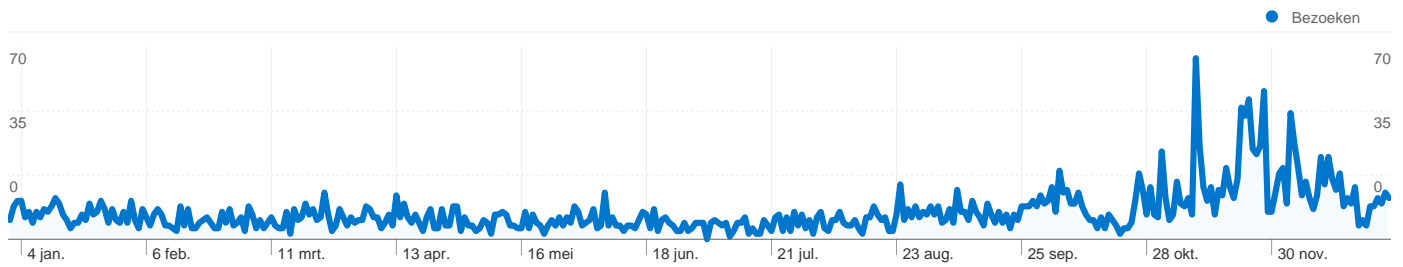

Alle verkeersbronnen hebben in totaal 3.674 bezoeken verzonden

16,41% Direct verkeer

37,34% Verwijzende sites

46,24% Zoekmachines

■ Zoekmachines	1.699,00 (46,24%)
■ Verwijzende sites	1.372,00 (37,34%)
■ Direct verkeer	603,00 (16,41%)

Beste verkeersbronnen

Bronnen	Bezoeken	% bezoeken	Zoekwoorden	Bezoeken	% bezoeken
google (organic)	1.641	44,67%	dubbelloof	163	9,59%
(direct) ((none))	603	16,41%	natuurpunt westerlo	150	8,83%
meteowesterlo.be (referral)	417	11,35%	dubbelloof westerlo	119	7,00%
dubbelloof.be (referral)	247	6,72%	natuurpunt dubbelloof	110	6,47%
natuurpunt.be (referral)	125	3,40%	kwarekken	34	2,00%