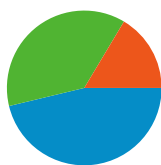

Overzicht van verkeersbronnen

- **Zoekmachines**
  1.699,00 (46,24%)
- **Verwijzende sites**
  1.372,00 (37,34%)
- **Direct verkeer**
  603,00 (16,41%)

Inhoudsoverzicht

Pagina's	Paginaweergaves	% paginaweergaves
/	2.653	21,94%
/activiteiten.htm	989	8,18%
/fotos.htm	689	5,70%
/activiteiten/activiteiten-	632	5,23%
/vereniging.htm	621	5,14%