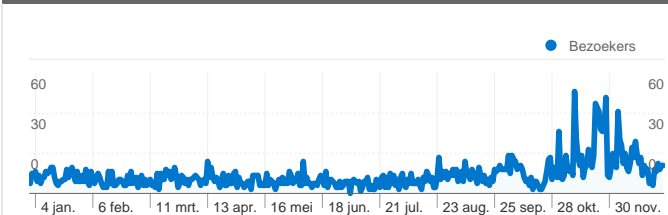

Sitegebruik

3.674 Bezoeken

49,76% Bouncepercentage

12.091 Paginaweergaves

00:02:03 Gem. tijd op site

3,29 Pagina's/bezoek

63,01% % nieuwe bezoeken

Bezoekersoverzicht

2.401 mensen hebben deze site bezocht

 **3.674** Bezoeken

 **2.401** Absoluut unieke bezoekers

 **12.091** Paginaweergaves

 **3,29** Gemiddelde paginaweergaves

 **00:02:03** Tijd op site

 **49,76%** Bouncepercentage

3.674 bezoeken zijn afkomstig van 23 landen/gebieden

Sitegebruik

Bezoeken	Pagina's/bezoek	Gem. tijd op site	% nieuwe bezoeken	Bouncepercentage	
3.674 % van sitetotaal: 100,00%	3,29 Sitegem: 3,29 (0,00%)	00:02:03 Sitegem: 00:02:03 (0,00%)	63,04% Sitegem: 63,01% (0,04%)	49,76% Sitegem: 49,76% (0,00%)	
Land/gebied	Bezoeken	Pagina's/bezoek	Gem. tijd op site	% nieuwe bezoeken	Bouncepercentage
Belgium	3.283	3,43	00:02:13	59,98%	48,46%
Netherlands	299	2,01	00:00:37	94,65%	61,20%
Germany	30	4,03	00:01:13	53,33%	53,33%
United States	10	1,40	00:00:00	80,00%	80,00%
France	10	1,60	00:00:13	100,00%	70,00%
United Kingdom	6	1,33	00:00:00	33,33%	83,33%
Switzerland	6	2,83	00:00:12	100,00%	50,00%
Russia	6	1,00	00:00:00	100,00%	100,00%
Brazil	5	2,00	> 00:00:00	0,00%	0,00%
Spain	4	1,75	00:00:14	75,00%	50,00%

1 - 10 van 23

Pagina's op deze site zijn in totaal 12.091 keer bekeken

 12.091 Paginaweergaves

 9.208 Unieke paginaweergaves

 49,76% Bouncepercentage

Belangrijkste inhoud

Pagina's	Paginaweergaves	% paginaweergaves
/	2.653	21,94%
/activiteiten.htm	989	8,18%
/fotos.htm	689	5,70%
/activiteiten/activiteiten-wandelingen.htm	632	5,23%
/vereniging.htm	621	5,14%