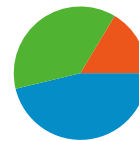

■ Zoekmachines	1.699,00 (46,24%)
■ Verwijzende sites	1.372,00 (37,34%)
■ Direct verkeer	603,00 (16,41%)

Beste verkeersbronnen

Bronnen	Bezoeken	% bezoeken	Zoekwoorden	Bezoeken	% bezoeken
google (organic)	1.641	44,67%	dubbelloof	163	9,59%
(direct) ((none))	603	16,41%	natuurpunt westerlo	150	8,83%
meteowesterlo.be (referral)	417	11,35%	dubbelloof westerlo	119	7,00%
dubbelloof.be (referral)	247	6,72%	natuurpunt dubbelloof	110	6,47%
natuurpunt.be (referral)	125	3,40%	kwarekken	34	2,00%