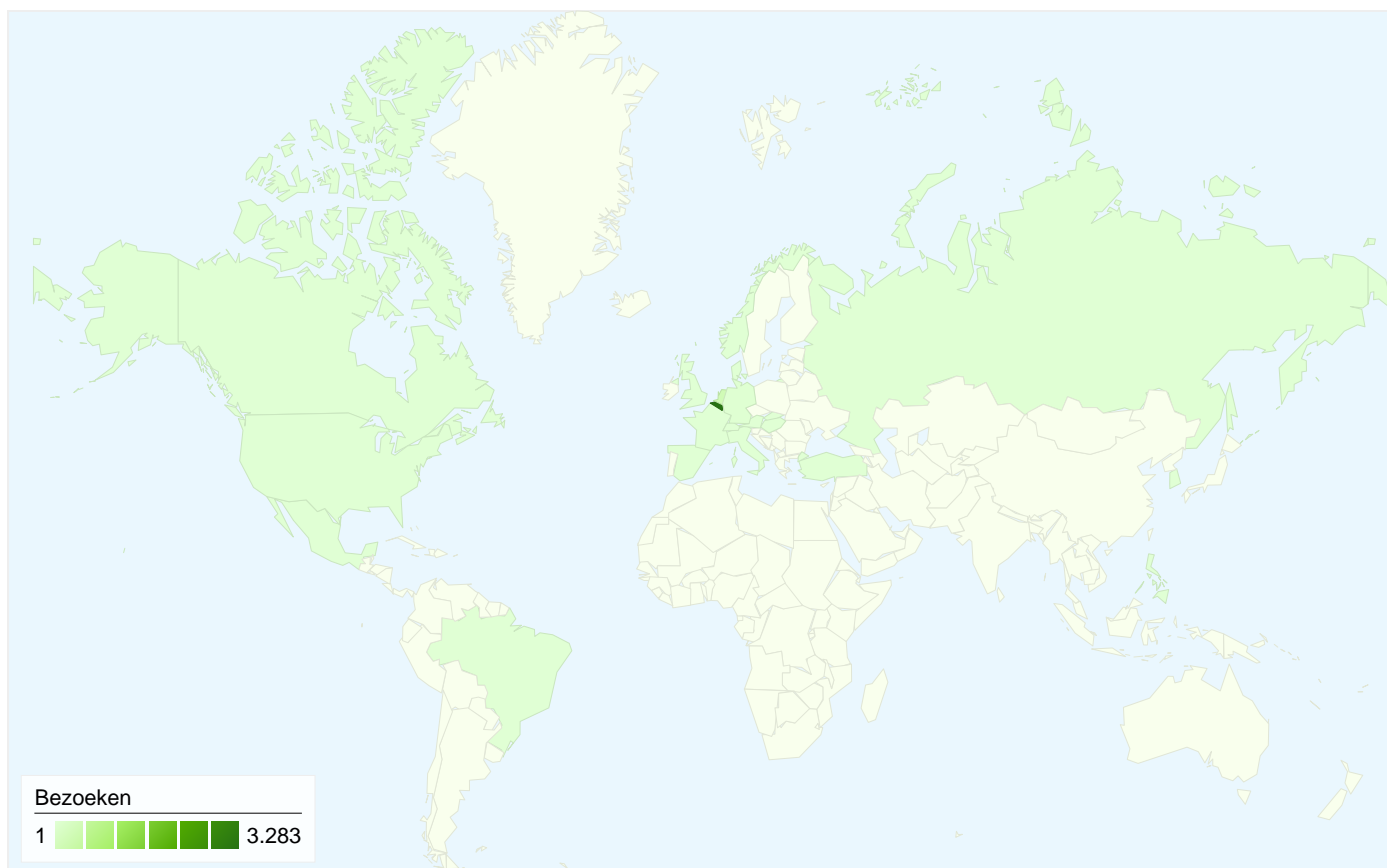

Bezoekers
2.401

Kaartoverlay

Overzicht van verkeersbronnen

- **Zoekmachines**
1.699,00 (46,24%)
- **Verwijzende sites**
1.372,00 (37,34%)
- **Direct verkeer**
603,00 (16,41%)

Inhoudsoverzicht

Pagina's	Paginaweergaves	% paginaweergaves
/	2.653	21,94%
/activiteiten.htm	989	8,18%
/fotos.htm	689	5,70%
/activiteiten/activiteiten-	632	5,23%
/vereniging.htm	621	5,14%

Alle verkeersbronnen hebben in totaal 3.674 bezoeken verzonden

 16,41% Direct verkeer

 37,34% Verwijzende sites

 46,24% Zoekmachines

■ Zoekmachines	1.699,00 (46,24%)
■ Verwijzende sites	1.372,00 (37,34%)
■ Direct verkeer	603,00 (16,41%)

Beste verkeersbronnen

Bronnen	Bezoeken	% bezoeken	Zoekwoorden	Bezoeken	% bezoeken
google (organic)	1.641	44,67%	dubbelloof	163	9,59%
(direct) ((none))	603	16,41%	natuurpunt westerlo	150	8,83%
meteowesterlo.be (referral)	417	11,35%	dubbelloof westerlo	119	7,00%
dubbelloof.be (referral)	247	6,72%	natuurpunt dubbelloof	110	6,47%
natuurpunt.be (referral)	125	3,40%	kwarekken	34	2,00%

3.674 bezoeken zijn afkomstig van 23 landen/gebieden

Sitegebruik

Bezoeken	Pagina's/bezoek	Gem. tijd op site	% nieuwe bezoeken	Bouncepercentage	
3.674 % van sitetotaal: 100,00%	3,29 Sitegem: 3,29 (0,00%)	00:02:03 Sitegem: 00:02:03 (0,00%)	63,04% Sitegem: 63,01% (0,04%)	49,76% Sitegem: 49,76% (0,00%)	
Land/gebied	Bezoeken	Pagina's/bezoek	Gem. tijd op site	% nieuwe bezoeken	Bouncepercentage
Belgium	3.283	3,43	00:02:13	59,98%	48,46%
Netherlands	299	2,01	00:00:37	94,65%	61,20%
Germany	30	4,03	00:01:13	53,33%	53,33%
United States	10	1,40	00:00:00	80,00%	80,00%
France	10	1,60	00:00:13	100,00%	70,00%
United Kingdom	6	1,33	00:00:00	33,33%	83,33%
Switzerland	6	2,83	00:00:12	100,00%	50,00%
Russia	6	1,00	00:00:00	100,00%	100,00%
Brazil	5	2,00	> 00:00:00	0,00%	0,00%
Spain	4	1,75	00:00:14	75,00%	50,00%