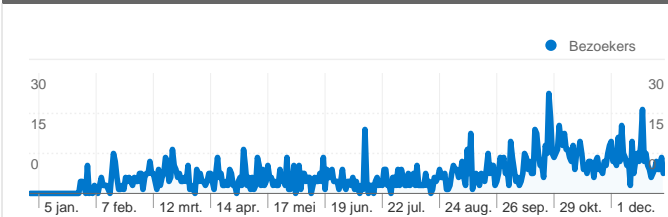

**Sitegebruik**

**1.924** Bezoeken

**41,42%** Weigeringspercentage

**9.130** Paginaweergaves

**00:02:25** Gem. tijd op site

**4,75** Pagina's/bezoek

**59,62%** Nieuw bezoekpercentage

**Overzicht van bezoekers**

## 1.164 mensen hebben deze site bezocht

 1.924 Bezoeken

 1.164 Unieke bezoekers

 9.130 Paginaweergaves

 4,75 Gemiddelde paginaweergaves

 00:02:25 Tijd op site

 41,42% Weigeringspercentage

 59,62% Nieuwe bezoeken

1.924 bezoeken zijn afkomstig van 13 landen/gebieden.

Sitegebruik

Land/gebied	Bezoeken	Pagina's/bezoek	Gem. tijd op site	Nieuw bezoekpercentage	Weigeringspercentage
<b>Bezoeken</b> <b>1.924</b> Percentage van sitetotaal: 100,00%	<b>Pagina's/bezoek</b> <b>4,75</b> Sitegem.: 4,75 (0,00%)	<b>Gem. tijd op site</b> <b>00:02:25</b> Sitegem.: 00:02:25 (0,00%)	<b>Nieuw bezoekpercentage</b> <b>59,62%</b> Sitegem.: 59,62% (0,00%)	<b>Weigeringspercentage</b> <b>41,42%</b> Sitegem.: 41,42% (0,00%)	
Belgium	1.712	5,07	00:02:39	57,30%	38,73%
Netherlands	157	2,10	00:00:27	94,90%	62,42%
Brazil	29	1,28	00:00:00	0,00%	72,41%
Luxembourg	8	4,88	00:00:42	12,50%	37,50%
United Kingdom	4	1,75	00:00:22	75,00%	50,00%
United States	3	1,00	00:00:00	100,00%	100,00%
France	3	5,67	00:02:11	100,00%	33,33%
Spain	2	4,50	00:01:21	100,00%	0,00%
Germany	2	1,00	00:00:00	100,00%	100,00%
Iceland	1	1,00	00:00:00	100,00%	100,00%

Pagina's op deze site zijn in totaal 9.130 keer bekeken

 9.130 Paginaweergaves

 6.656 Unieke paginaweergaves

 41,42% Weigeringspercentage