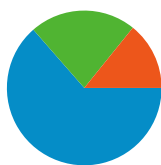

Overzicht van verkeersbronnen

- **Zoekmachines**
  1.223,00 (63,57%)
- **Verwijzende sites**
  428,00 (22,25%)
- **Direct verkeer**
  273,00 (14,19%)

Overzicht van inhoud

Pagina's	Paginaweergaves	Weergavepercentage
/	1.367	14,97%
/activiteiten/activiteiten-	704	7,71%
/vereniging.htm	610	6,68%
/activiteiten/activiteiten-	591	6,47%
/activiteiten.htm	548	6,00%