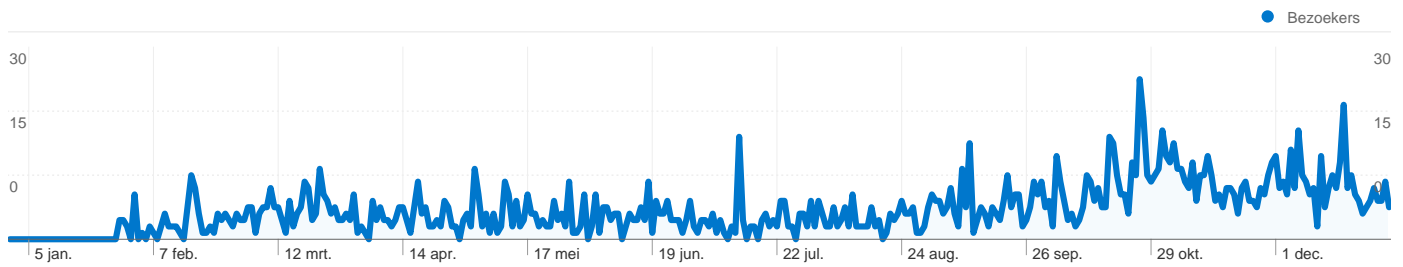

**Sitegebruik**

**1.924** Bezoeken

**41,42%** Weigeringspercentage

**9.130** Paginaweergaves

**00:02:25** Gem. tijd op site

**4,75** Pagina's/bezoek

**59,62%** Nieuw bezoekpercentage

**Overzicht van bezoekers**

**Bezoekers**  
**1.164**

**Kaartoverlay world**

**Overzicht van verkeersbronnen**

- **Zoekmachines**  
1.223,00 (63,57%)
- **Verwijzende sites**  
428,00 (22,25%)
- **Direct verkeer**  
273,00 (14,19%)

**Overzicht van inhoud**

## 1.164 mensen hebben deze site bezocht

 1.924 Bezoeken

 1.164 Unieke bezoekers

 9.130 Paginaweergaves

 4,75 Gemiddelde paginaweergaves

 00:02:25 Tijd op site

 41,42% Weigeringspercentage

 59,62% Nieuwe bezoeken

1.924 bezoeken zijn afkomstig van 13 landen/gebieden.

Sitegebruik

Land/gebied	Bezoeken	Pagina's/bezoek	Gem. tijd op site	Nieuw bezoekpercentage	Weigeringspercentage
<b>Bezoeken</b> <b>1.924</b> Percentage van sitetotaal: 100,00%	<b>Pagina's/bezoek</b> <b>4,75</b> Sitegem.: 4,75 (0,00%)	<b>Gem. tijd op site</b> <b>00:02:25</b> Sitegem.: 00:02:25 (0,00%)	<b>Nieuw bezoekpercentage</b> <b>59,62%</b> Sitegem.: 59,62% (0,00%)	<b>Weigeringspercentage</b> <b>41,42%</b> Sitegem.: 41,42% (0,00%)	
Belgium	1.712	5,07	00:02:39	57,30%	38,73%
Netherlands	157	2,10	00:00:27	94,90%	62,42%
Brazil	29	1,28	00:00:00	0,00%	72,41%
Luxembourg	8	4,88	00:00:42	12,50%	37,50%
United Kingdom	4	1,75	00:00:22	75,00%	50,00%
United States	3	1,00	00:00:00	100,00%	100,00%
France	3	5,67	00:02:11	100,00%	33,33%
Spain	2	4,50	00:01:21	100,00%	0,00%
Germany	2	1,00	00:00:00	100,00%	100,00%
Iceland	1	1,00	00:00:00	100,00%	100,00%