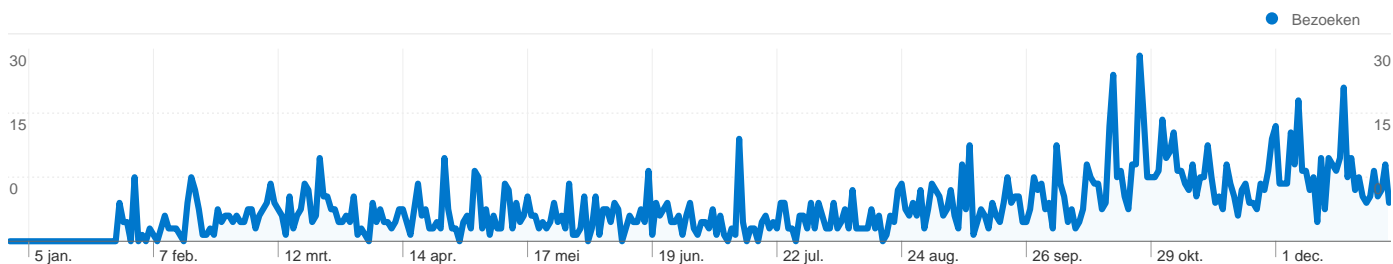

Overzicht van verkeersbronnen

Vergelijken met: Site

Alle verkeersbronnen hebben in totaal 1.924 bezoeken gegenereerd.

14,19% Direct verkeer

22,25% Verwijzende sites

63,57% Zoekmachines

■ Zoekmachines	1.223,00 (63,57%)
■ Verwijzende sites	428,00 (22,25%)
■ Direct verkeer	273,00 (14,19%)

Beste verkeersbronnen

Bronnen	Bezoeken	Bezoekpercentage	Zoekwoorden	Bezoeken	Bezoekpercentage
google (organic)	1.207	62,73%	dubbelloof	215	17,58%
(direct) ((none))	273	14,19%	natuurpunt westerlo	72	5,89%
meteowesterlo.be (referral)	122	6,34%	dubbelloof westerlo	66	5,40%
natuurpunt.be (referral)	45	2,34%	natuurpunt dubbelloof	66	5,40%
nedsites.be (referral)	43	2,23%	www.dubbelloof.be	47	3,84%