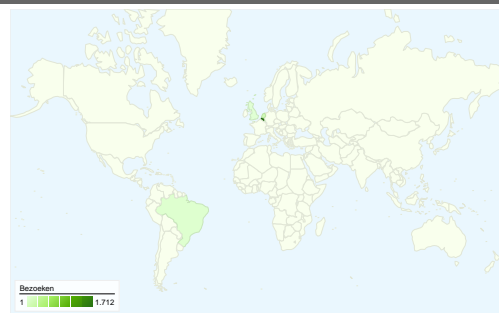

**Sitegebruik**

**1.924** Bezoeken

**41,42%** Weigeringspercentage

**9.130** Paginaweergaves

**00:02:25** Gem. tijd op site

**4,75** Pagina's/bezoek

**59,62%** Nieuw bezoekpercentage

**Overzicht van bezoekers**

**Bezoekers**  
**1.164**

**Kaartoverlay world**

**Overzicht van verkeersbronnen**

- **Zoekmachines**  
1.223,00 (63,57%)
- **Verwijzende sites**  
428,00 (22,25%)
- **Direct verkeer**  
273,00 (14,19%)

**Overzicht van inhoud**

# Overzicht van verkeersbronnen

Vergelijken met: Site

Alle verkeersbronnen hebben in totaal 1.924 bezoeken gegenereerd.

 14,19% Direct verkeer

 22,25% Verwijzende sites

 63,57% Zoekmachines

<span style="color: blue;">■</span> Zoekmachines	1.223,00 (63,57%)
<span style="color: green;">■</span> Verwijzende sites	428,00 (22,25%)
<span style="color: orange;">■</span> Direct verkeer	273,00 (14,19%)

1.924 bezoeken zijn afkomstig van 13 landen/gebieden.

Sitegebruik

Land/gebied	Bezoeken	Pagina's/bezoek	Gem. tijd op site	Nieuw bezoekpercentage	Weigeringspercentage
<b>Bezoeken</b> <b>1.924</b> Percentage van sitetotaal: 100,00%	<b>Pagina's/bezoek</b> <b>4,75</b> Sitegem.: 4,75 (0,00%)	<b>Gem. tijd op site</b> <b>00:02:25</b> Sitegem.: 00:02:25 (0,00%)	<b>Nieuw bezoekpercentage</b> <b>59,62%</b> Sitegem.: 59,62% (0,00%)	<b>Weigeringspercentage</b> <b>41,42%</b> Sitegem.: 41,42% (0,00%)	
Belgium	1.712	5,07	00:02:39	57,30%	38,73%
Netherlands	157	2,10	00:00:27	94,90%	62,42%
Brazil	29	1,28	00:00:00	0,00%	72,41%
Luxembourg	8	4,88	00:00:42	12,50%	37,50%
United Kingdom	4	1,75	00:00:22	75,00%	50,00%
United States	3	1,00	00:00:00	100,00%	100,00%
France	3	5,67	00:02:11	100,00%	33,33%
Spain	2	4,50	00:01:21	100,00%	0,00%
Germany	2	1,00	00:00:00	100,00%	100,00%
Iceland	1	1,00	00:00:00	100,00%	100,00%