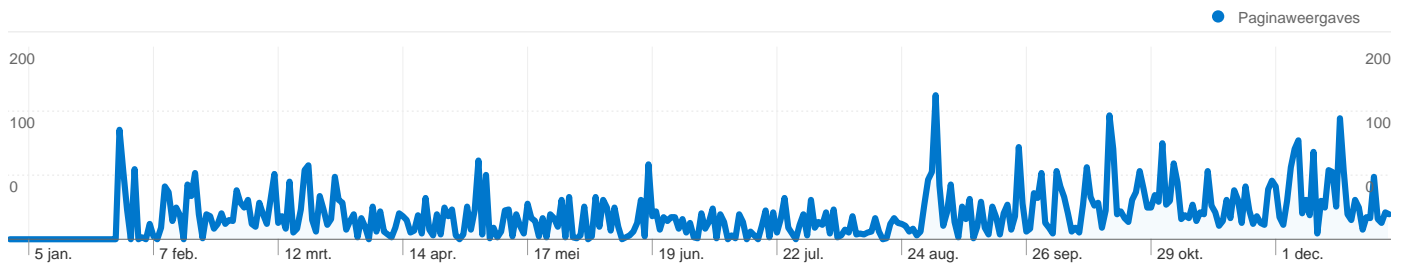

# Overzicht van verkeersbronnen

Vergelijken met: Site

Alle verkeersbronnen hebben in totaal 1.924 bezoeken gegenereerd.

 14,19% Direct verkeer

 22,25% Verwijzende sites

 63,57% Zoekmachines

<span style="color: blue;">■</span> Zoekmachines	1.223,00 (63,57%)
<span style="color: green;">■</span> Verwijzende sites	428,00 (22,25%)
<span style="color: orange;">■</span> Direct verkeer	273,00 (14,19%)

## Beste verkeersbronnen

Bronnen	Bezoeken	Bezoekpercentage	Zoekwoorden	Bezoeken	Bezoekpercentage
google (organic)	1.207	62,73%	dubbelloof	215	17,58%
(direct) ((none))	273	14,19%	natuurpunt westerlo	72	5,89%
meteowesterlo.be (referral)	122	6,34%	dubbelloof westerlo	66	5,40%
natuurpunt.be (referral)	45	2,34%	natuurpunt dubbelloof	66	5,40%
nedsites.be (referral)	43	2,23%	www.dubbelloof.be	47	3,84%

1.924 bezoeken zijn afkomstig van 13 landen/gebieden.

Sitegebruik

Land/gebied	Bezoeken	Pagina's/bezoek	Gem. tijd op site	Nieuw bezoekpercentage	Weigeringspercentage
<b>Bezoeken</b> <b>1.924</b> Percentage van sitetotaal: 100,00%	<b>Pagina's/bezoek</b> <b>4,75</b> Sitegem.: 4,75 (0,00%)	<b>Gem. tijd op site</b> <b>00:02:25</b> Sitegem.: 00:02:25 (0,00%)	<b>Nieuw bezoekpercentage</b> <b>59,62%</b> Sitegem.: 59,62% (0,00%)	<b>Weigeringspercentage</b> <b>41,42%</b> Sitegem.: 41,42% (0,00%)	
Belgium	1.712	5,07	00:02:39	57,30%	38,73%
Netherlands	157	2,10	00:00:27	94,90%	62,42%
Brazil	29	1,28	00:00:00	0,00%	72,41%
Luxembourg	8	4,88	00:00:42	12,50%	37,50%
United Kingdom	4	1,75	00:00:22	75,00%	50,00%
United States	3	1,00	00:00:00	100,00%	100,00%
France	3	5,67	00:02:11	100,00%	33,33%
Spain	2	4,50	00:01:21	100,00%	0,00%
Germany	2	1,00	00:00:00	100,00%	100,00%
Iceland	1	1,00	00:00:00	100,00%	100,00%

Pagina's op deze site zijn in totaal 9.130 keer bekeken

 9.130 Paginaweergaves

 6.656 Unieke paginaweergaves

 41,42% Weigeringspercentage