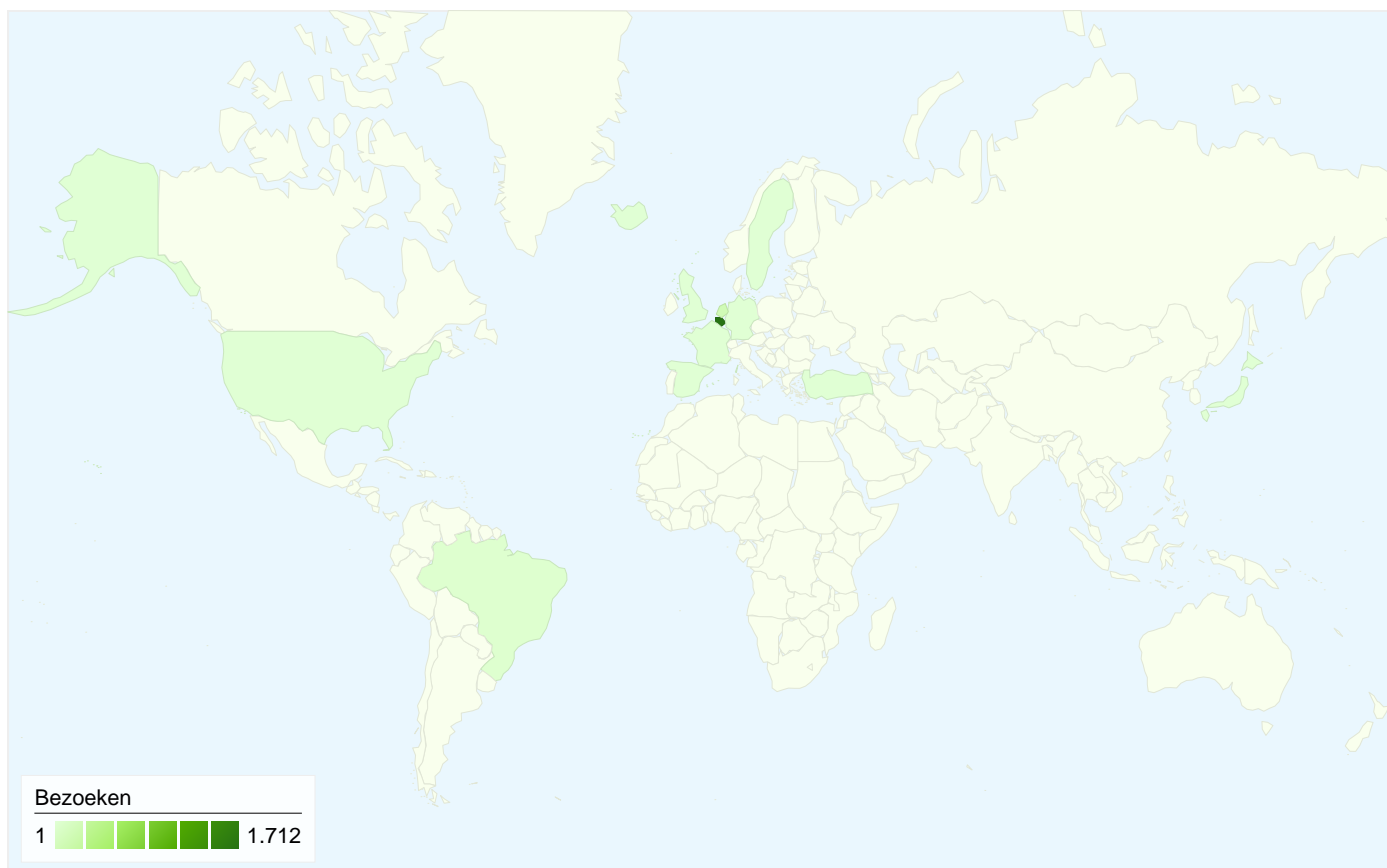

## 1.164 mensen hebben deze site bezocht

 1.924 Bezoeken

 1.164 Unieke bezoekers

 9.130 Paginaweergaves

 4,75 Gemiddelde paginaweergaves

 00:02:25 Tijd op site

 41,42% Weigeringspercentage

 59,62% Nieuwe bezoeken

# Overzicht van verkeersbronnen

Vergelijken met: Site

Alle verkeersbronnen hebben in totaal 1.924 bezoeken gegenereerd.

 14,19% Direct verkeer

 22,25% Verwijzende sites

 63,57% Zoekmachines

<span style="color: blue;">■</span> Zoekmachines	1.223,00 (63,57%)
<span style="color: green;">■</span> Verwijzende sites	428,00 (22,25%)
<span style="color: orange;">■</span> Direct verkeer	273,00 (14,19%)

## Beste verkeersbronnen

Bronnen	Bezoeken	Bezoekpercentage	Zoekwoorden	Bezoeken	Bezoekpercentage
google (organic)	1.207	62,73%	dubbelloof	215	17,58%
(direct) ((none))	273	14,19%	natuurpunt westerlo	72	5,89%
meteowesterlo.be (referral)	122	6,34%	dubbelloof westerlo	66	5,40%
natuurpunt.be (referral)	45	2,34%	natuurpunt dubbelloof	66	5,40%
nedsites.be (referral)	43	2,23%	www.dubbelloof.be	47	3,84%

1.924 bezoeken zijn afkomstig van 13 landen/gebieden.

Sitegebruik

Land/gebied	Bezoeken	Pagina's/bezoek	Gem. tijd op site	Nieuw bezoekpercentage	Weigeringspercentage
<b>Bezoeken</b> <b>1.924</b> Percentage van sitetotaal: 100,00%	<b>Pagina's/bezoek</b> <b>4,75</b> Sitegem.: 4,75 (0,00%)	<b>Gem. tijd op site</b> <b>00:02:25</b> Sitegem.: 00:02:25 (0,00%)	<b>Nieuw bezoekpercentage</b> <b>59,62%</b> Sitegem.: 59,62% (0,00%)	<b>Weigeringspercentage</b> <b>41,42%</b> Sitegem.: 41,42% (0,00%)	
Belgium	1.712	5,07	00:02:39	57,30%	38,73%
Netherlands	157	2,10	00:00:27	94,90%	62,42%
Brazil	29	1,28	00:00:00	0,00%	72,41%
Luxembourg	8	4,88	00:00:42	12,50%	37,50%
United Kingdom	4	1,75	00:00:22	75,00%	50,00%
United States	3	1,00	00:00:00	100,00%	100,00%
France	3	5,67	00:02:11	100,00%	33,33%
Spain	2	4,50	00:01:21	100,00%	0,00%
Germany	2	1,00	00:00:00	100,00%	100,00%
Iceland	1	1,00	00:00:00	100,00%	100,00%